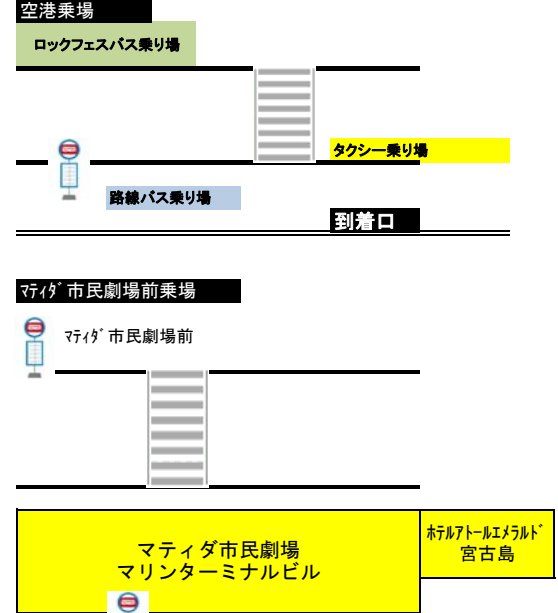

バスには台数と座席に限りがあり、ご乗車になれない場合がございます。ご了承ください。

シャトルバス リゾート線	① ② ③ ④ ⑤ ⑥ ⑦ ⑧
ホテルプリーズベイマリーナ	9:00 9:30 10:30 11:00 12:00 13:00 14:00 15:00
宮古島東急ホテル&リゾート	9:15 9:45 10:45 11:15 12:15 13:15 14:15 15:15
上地南(バス停)	9:17 9:47 10:47 11:17 12:17 13:17 14:17 15:17
下地町役場前(バス停)	9:18 9:48 10:48 11:18 12:18 13:18 14:18 15:18
沖糖前(バス停)	9:19 9:49 10:49 11:19 12:19 13:19 14:19 15:19
川満(バス停)	9:23 9:53 10:53 11:23 12:23 13:23 14:23 15:23
イオンタウン南店(バス停)	9:27 9:57 10:57 11:27 12:27 13:27 14:27 15:27
宮ロック会場前	9:40 10:10 11:10 11:40 12:40 13:40 14:40 15:40

座席に限りがあり、ご乗車になれない場合がございます。ご了承ください。

平成29年6月17日(土) 帰路

宮ロックバス 市街地	① ② ③ ④ ⑤ ⑥ ⑦ ⑧ ⑨ ⑩ ⑪ ⑫
宮ロック会場前	20:30 20:45 21:00 21:30 ~
ホテルサザンコースト宮古島	
マティダ市民劇場前	
西里郵便局前(市場通り)	

車両台数に限りがあり、ピストン運行をいたします。多少お待ちいただくことがあります。ご了承ください。出発時間を遅らせる場合がございます。ご承知おきください。

臨時・路線バス 城辺行	①
宮ロック会場前	21:50
鏡原・更竹・西城	
加治道・新城 吉野 保良	

◎上野・下地地区方面行は「宮ロックバスリゾート線」をご利用ください。

宮ロックバス リゾート線	① ② ③
宮ロック会場	21:30 ~ ~
イオンタウン南店バス停	
川満バス停	
沖糖前バス停	
下地役場前バス停	
上地南バス停	
宮古島東急リゾート	
ホテルプリーズベイマリーナ	
宮国	
ヤーバリ	
新里	
上野・学校前	
千代田ハイツ	

座席に限りがあり、ご乗車になれない場合がございます。ご了承ください。出発時間を遅らせる場合がございます。ご承知おきください。

平良港バス停

「マティダ市民劇場前」へは、マリナーミナルビルを通り抜けて、正面入口へ移動してください。

主催；宮古旅倶楽部