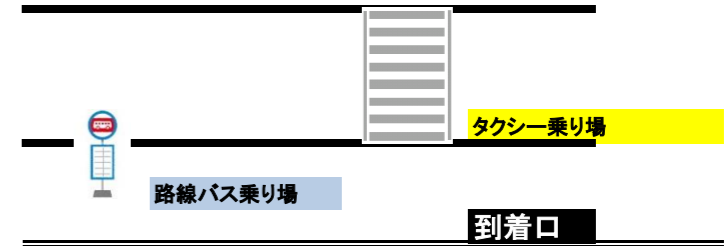

宮ロック会場へは平良港下車後、「マティダ市民劇場前」バス停でお乗り換えください。

路線バス・新里宮国線 市街地行き	①	②	③
宮古空港ターミナル(乗車)	9:35	11:56	14:17
公設市場前	9:53	12:09	14:30
平良港	9:55	12:10	14:32
宮古島市役所	9:57	12:12	14:34
平良(宮古協栄バス)	10:00	12:15	14:37

路線バス・新里宮国線 リゾート線方面行き	①
宮古空港ターミナル(乗車)	11:20
宮国(ブリーズベイまで徒歩8分)	11:35

各宿泊施設最寄りのバス停や通過時間等のお問い合わせは各バス会社へお問い合わせください。
「宮古協栄バス0980-72-2414」「八千代バス0980-72-0677」「共和バス0980-78-5185」

宮ロック会場へは平良港下車後、「マティダ市民劇場前」バス停でお乗り換えください。

シャトルバス 市街地各バス停	1	2	3	4	5	6	7	8	9	10	11	12	13
宮古協栄バスターミナル	9:15	9:25								13:30	14:30	15:00	15:30
サンエー前	9:16	9:26								13:31	14:31	15:01	15:31
宮古島市役所	9:18	9:28	9:45	10:00	10:30	11:00	11:30	12:00	12:30	13:33	14:33	15:03	15:33
公設市場前	9:19	9:29	9:46	10:01	10:31	11:01	11:31	12:01	12:31	13:34	14:34	15:04	15:34
マティダ市民劇場前	9:20	9:30	9:47	10:02	10:32	11:02	11:32	12:02	12:32	13:35	14:35	15:05	15:35
ホテルサザンコースト宮古島	9:21	9:31	9:48	10:03	10:33	11:03	11:33	12:03	12:33	13:36	14:36	15:06	15:36
宮ロック会場前	9:25	9:35	9:52	10:07	10:37	11:07	11:37	12:07	12:37	13:40	14:40	15:10	15:40

バスには台数と座席に限りがあり、ご乗車になれない場合がございます。ご了承ください。

シャトルバス リゾート線	①	②	③	④
ホテルブリーズベイマリーナ	9:00	10:30	12:00	14:00
宮古島東急ホテル&リゾート	9:15	10:45	12:15	14:15
上地南(バス停)	9:17	10:47	12:17	14:17
下地町役場前(バス停)	9:18	10:48	12:18	14:18
沖糖前(バス停)	9:19	10:49	12:19	14:19
川満(バス停)	9:23	10:53	12:23	14:23
イオンタウン南店(バス停)	9:27	10:57	12:27	14:27
宮ロック会場前	9:40	11:10	12:40	14:40

座席に限りがあり、ご乗車になれない場合がございます。ご了承ください。

空港乗場